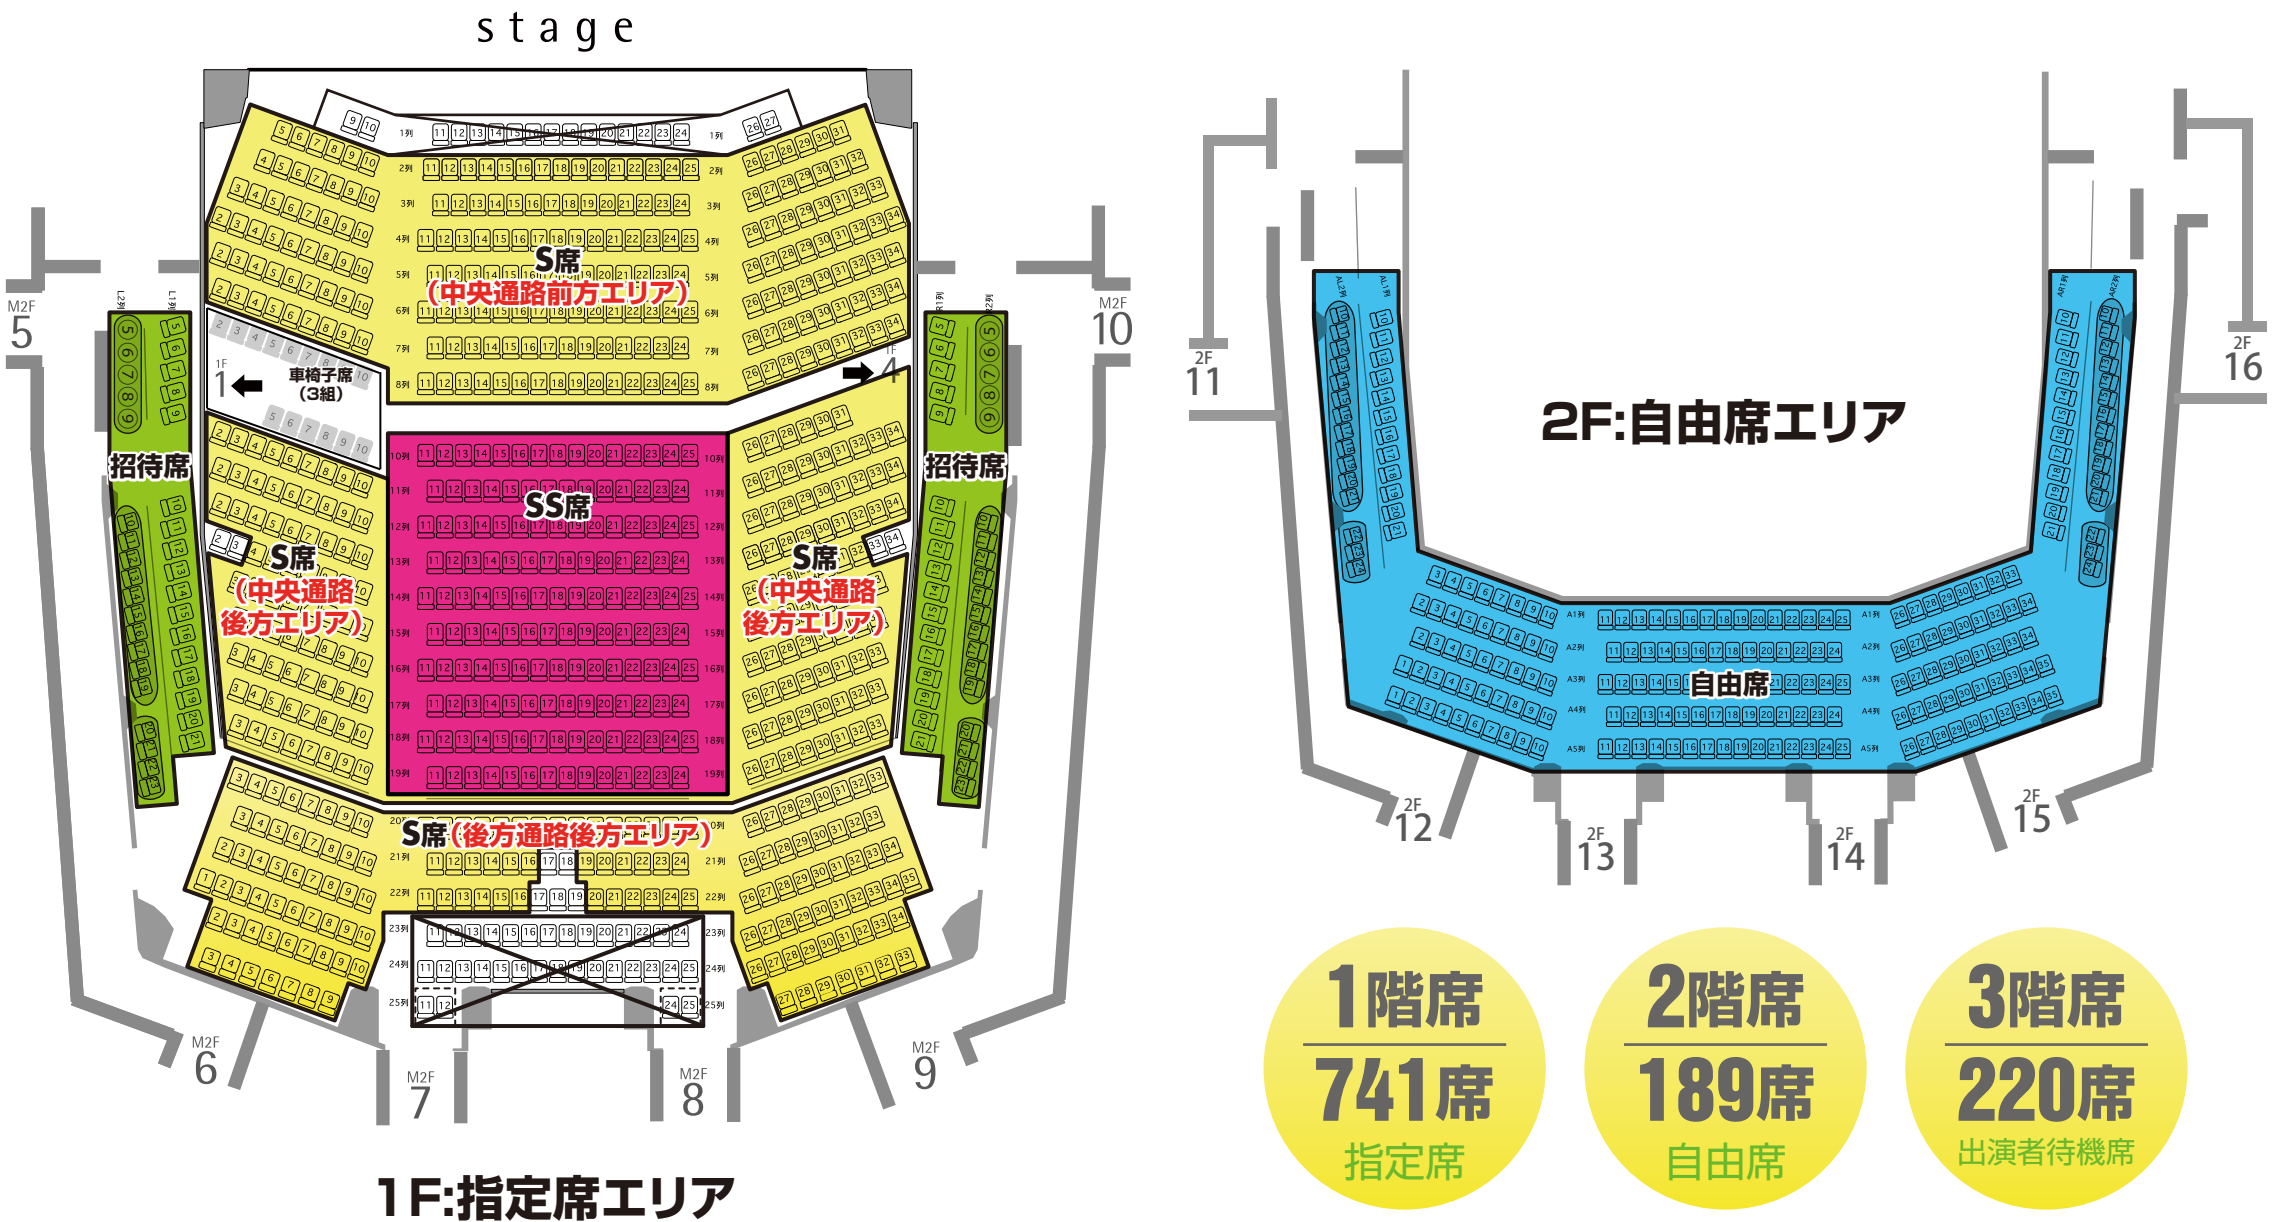

# KAAT 神奈川芸術劇場 ホール座席表

**1階席**  
**741席**  
 指定席

**2階席**  
**189席**  
 自由席

**3階席**  
**220席**  
 出演者待機席