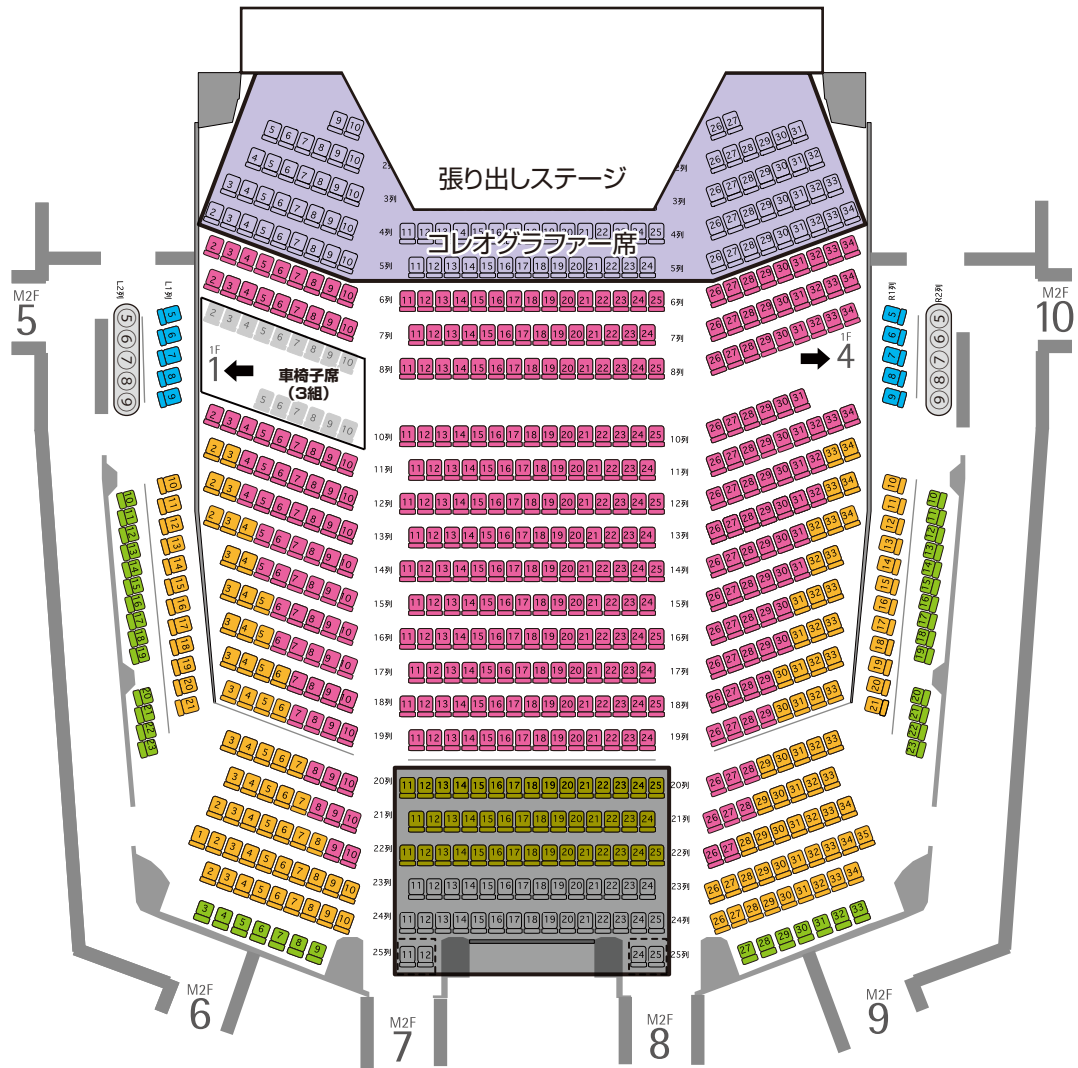

KAAT 神奈川芸術劇場 ホール座席表

SS席
¥7,500
385席

S席
¥6,500
197席

A席
¥4,500
153席

B席
¥3,000
40席

3階席
出演者待機席
220席