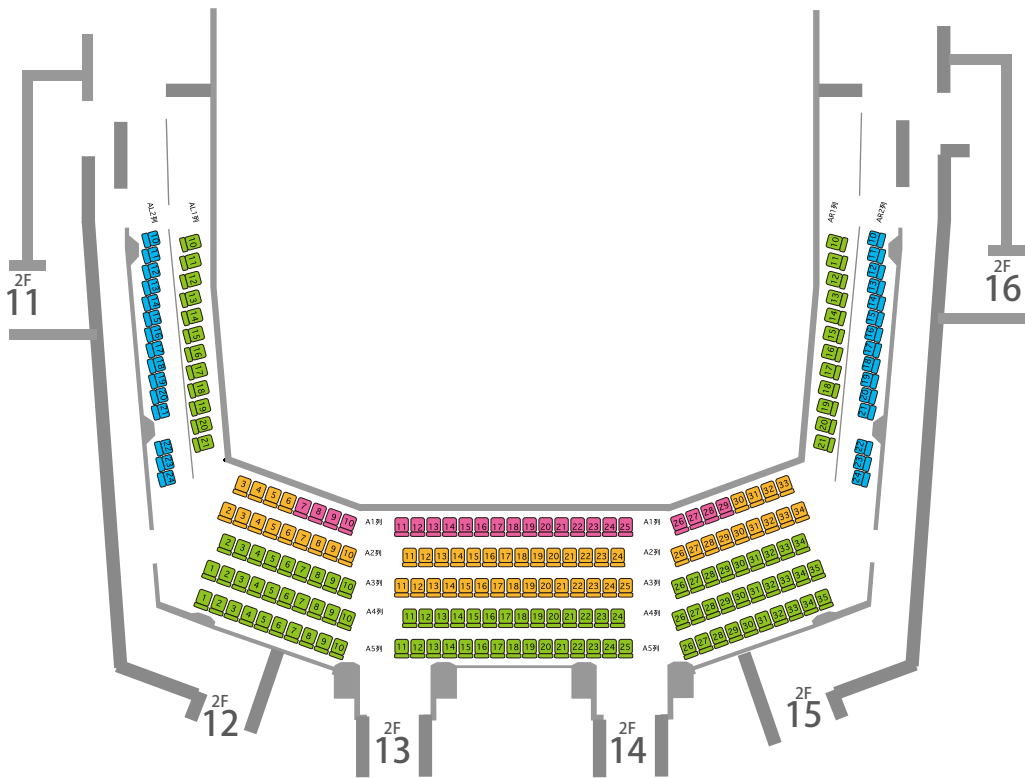

KAAT 神奈川芸術劇場 ホール座席表

SS席
¥7,500
385席

S席
¥6,500
197席

A席
¥4,500
153席

B席
¥3,000
40席

3階席
出演者待機席
220席