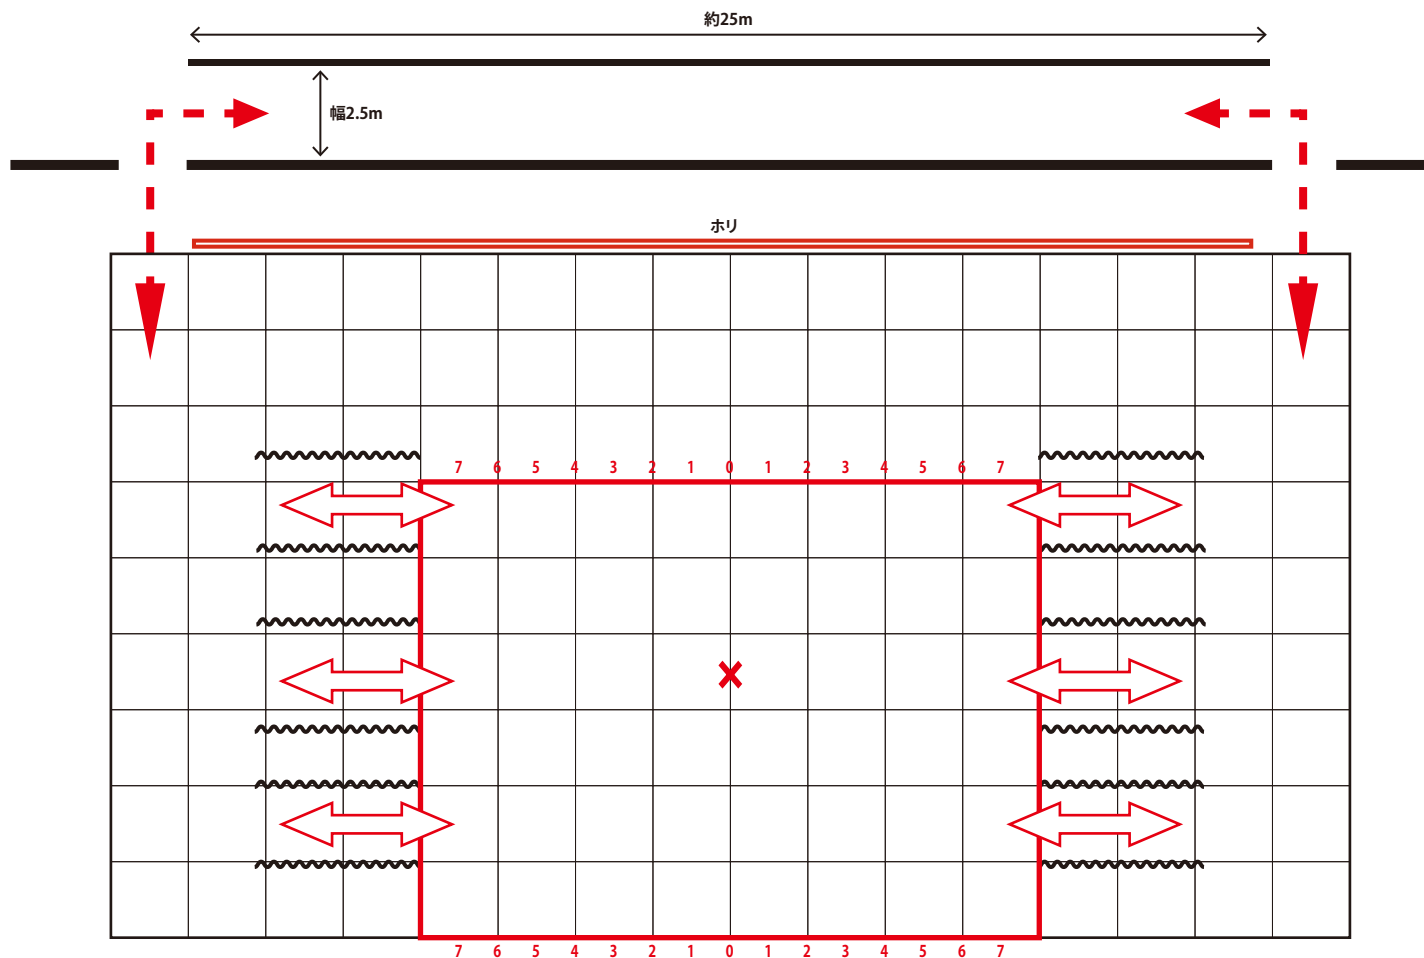

Legend Tokyo Chapter.8 -EAST RISE-

@ 江戸川区総合文化センター 大ホール

アクティグエリア：8間×6間

フロア：バレエシート(グレー)仕様

バック： horizont幕

ナンバリング：前後7番まで

↔ 舞台導線

← - - - 裏導線